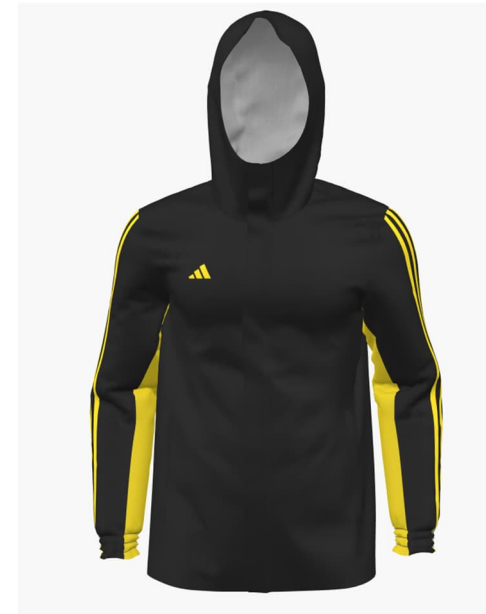

All weather sadetakki (sr 75€/jr 67€ + painatuskulut)