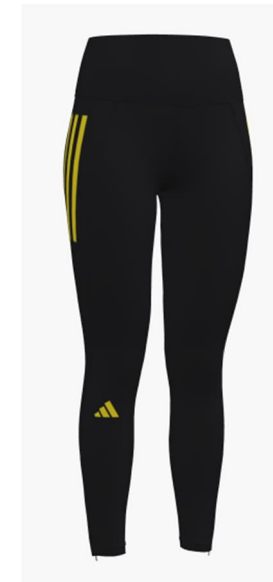

Naisten pitkät juoksutrikoot (58€)